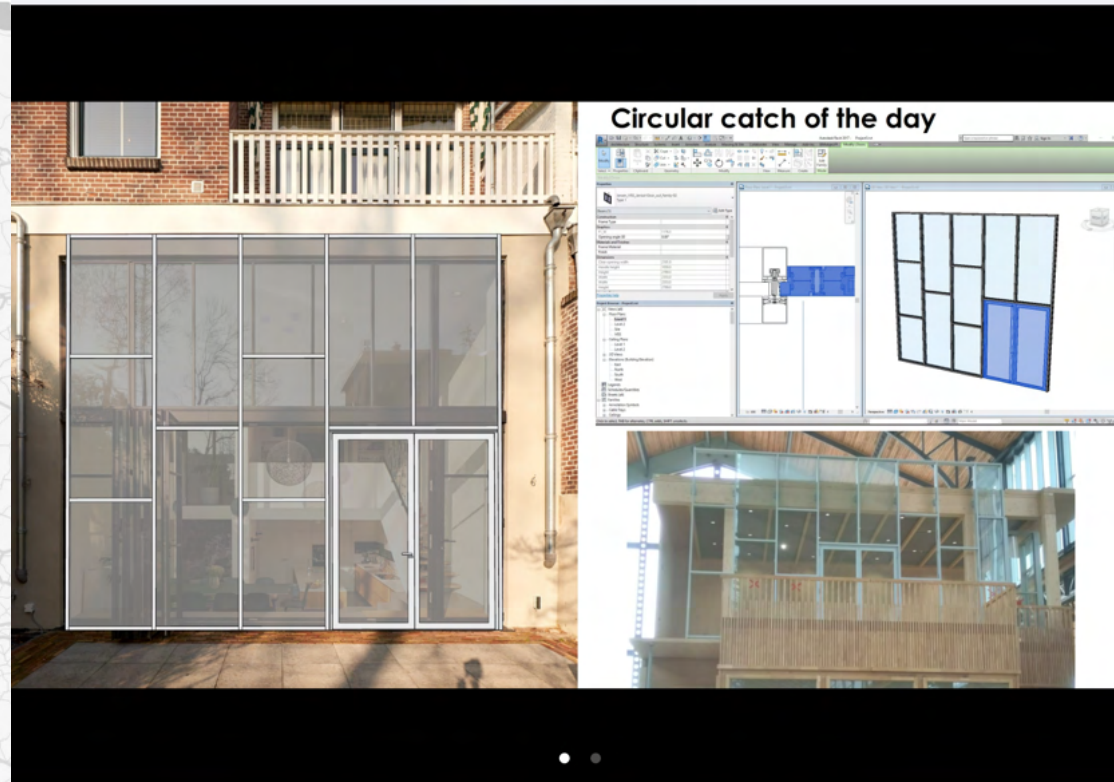

Vliesgevel element

PRIJS PER STUK **Prijs overeen te komen**