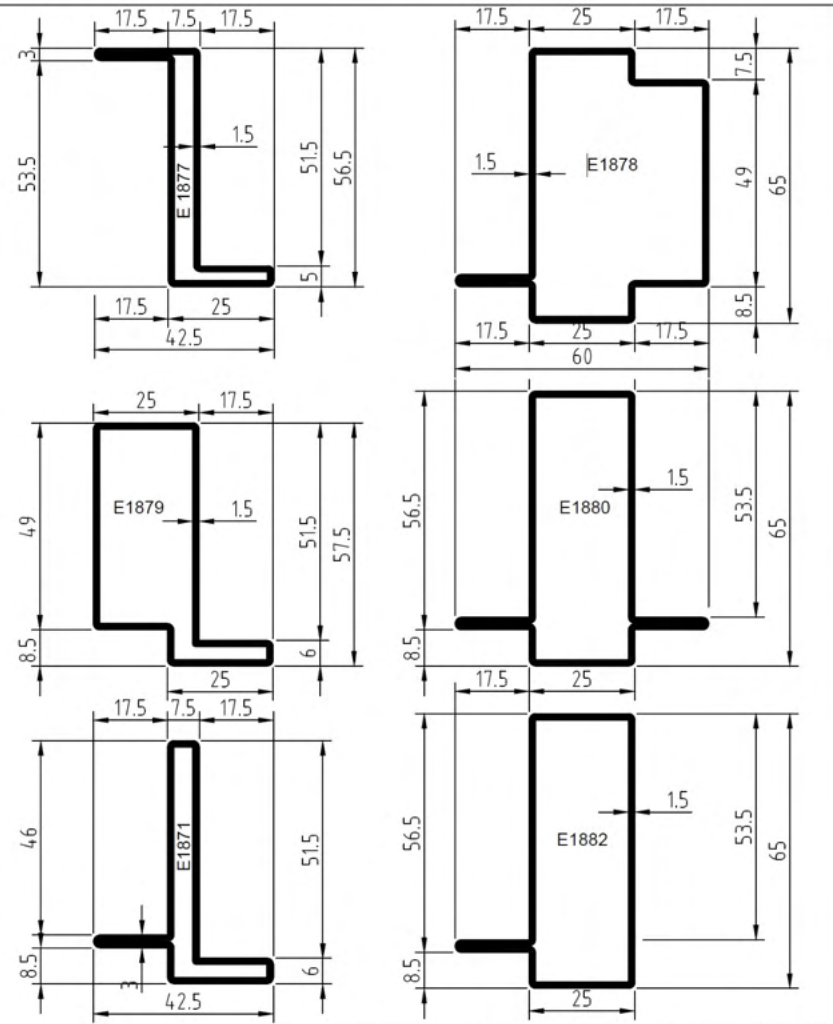

Boekentoren overstock

Projekt:	ODS Boekentoren maten	door: KVA
Serie:	Art 15 variant Boekentoren	Sich: 1/1
Dat: 10/7/14		
ODS Metalsn.v.	Straatsburgdok-Noordkaai 33 b-2030 Antwerpen	
www.ods.be	Telefoon: +32 (0) 3 286 87 60	
E-mail: info@ods.be	Telefax: +32 (0) 3 281 18 67	
klöckner & co