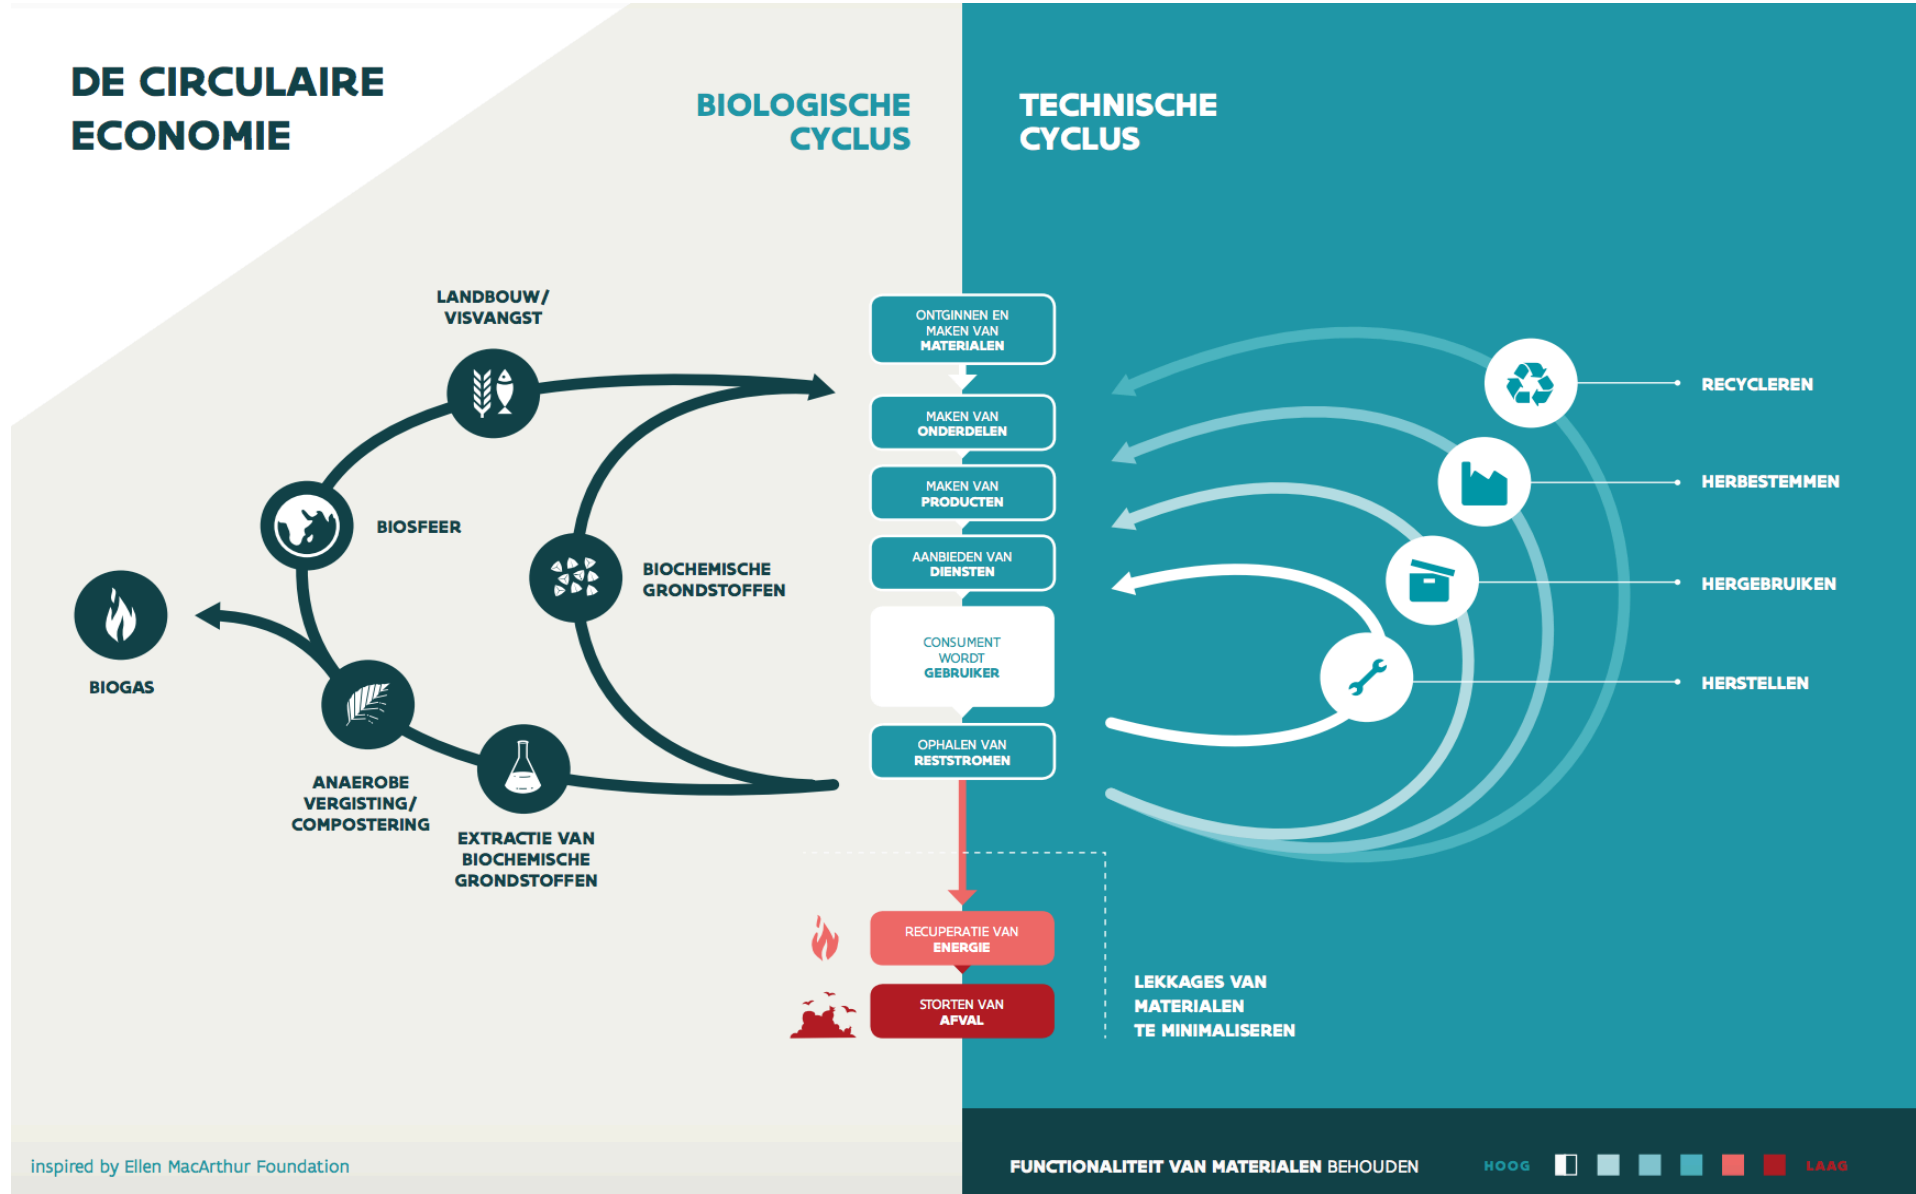

Wat voor impact heeft de circulaire transitie op communicatie in de keten?

Marketingstrategie bepalen = vragen stellen!

Wat is de strategie?

Welke R zit er in?

Wat is de Why, How & What?

inspired by Ellen MacArthur Foundation

Marketingstrategie

Businessmodel

Gedrag

Communicatie