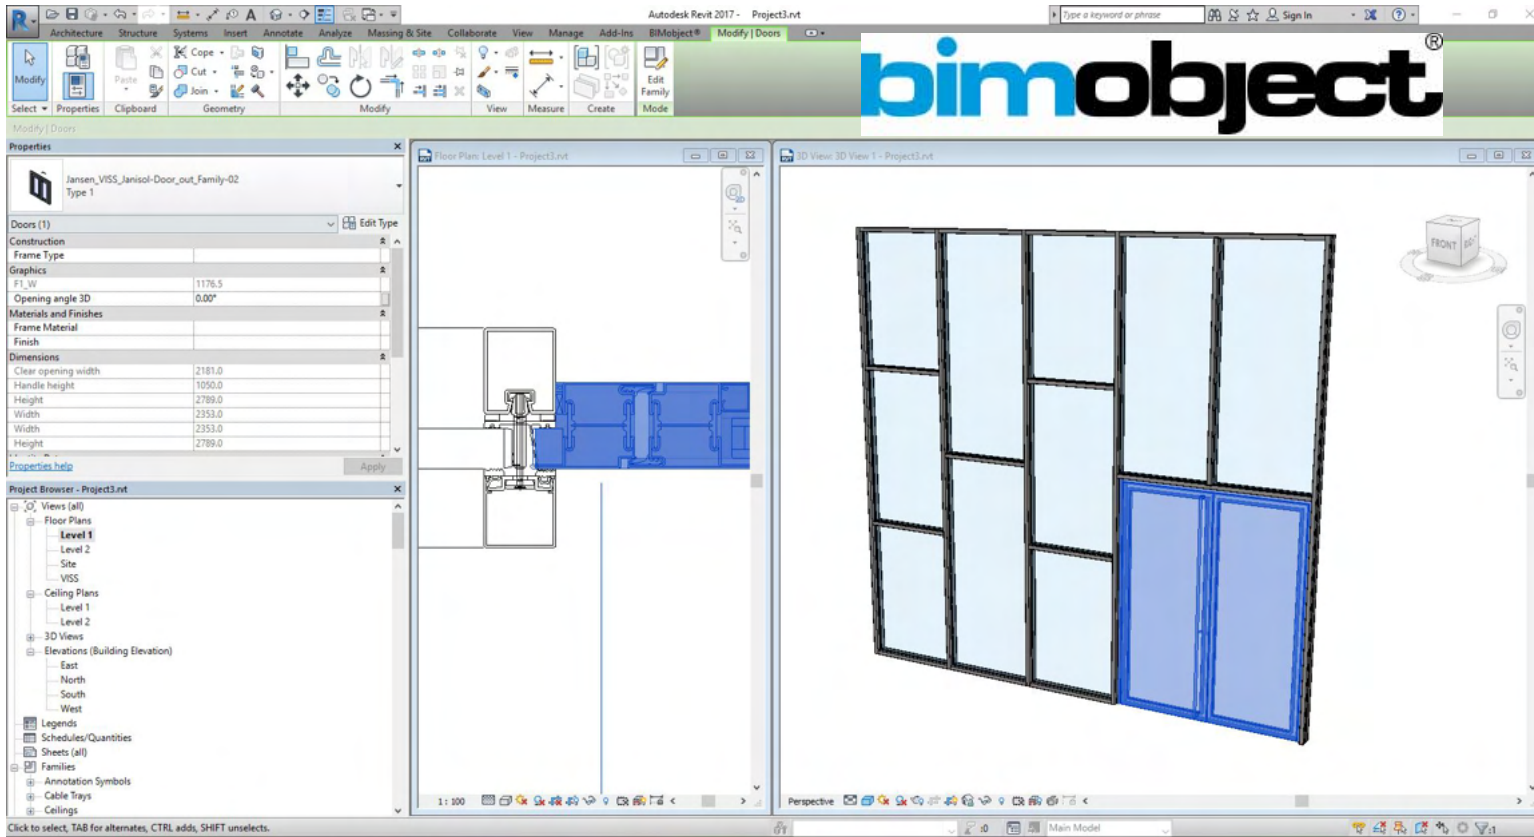

In ons netwerk hebben wij gezocht naar een nieuwe klant.

Reverse Logistics

JANSEN
by ods